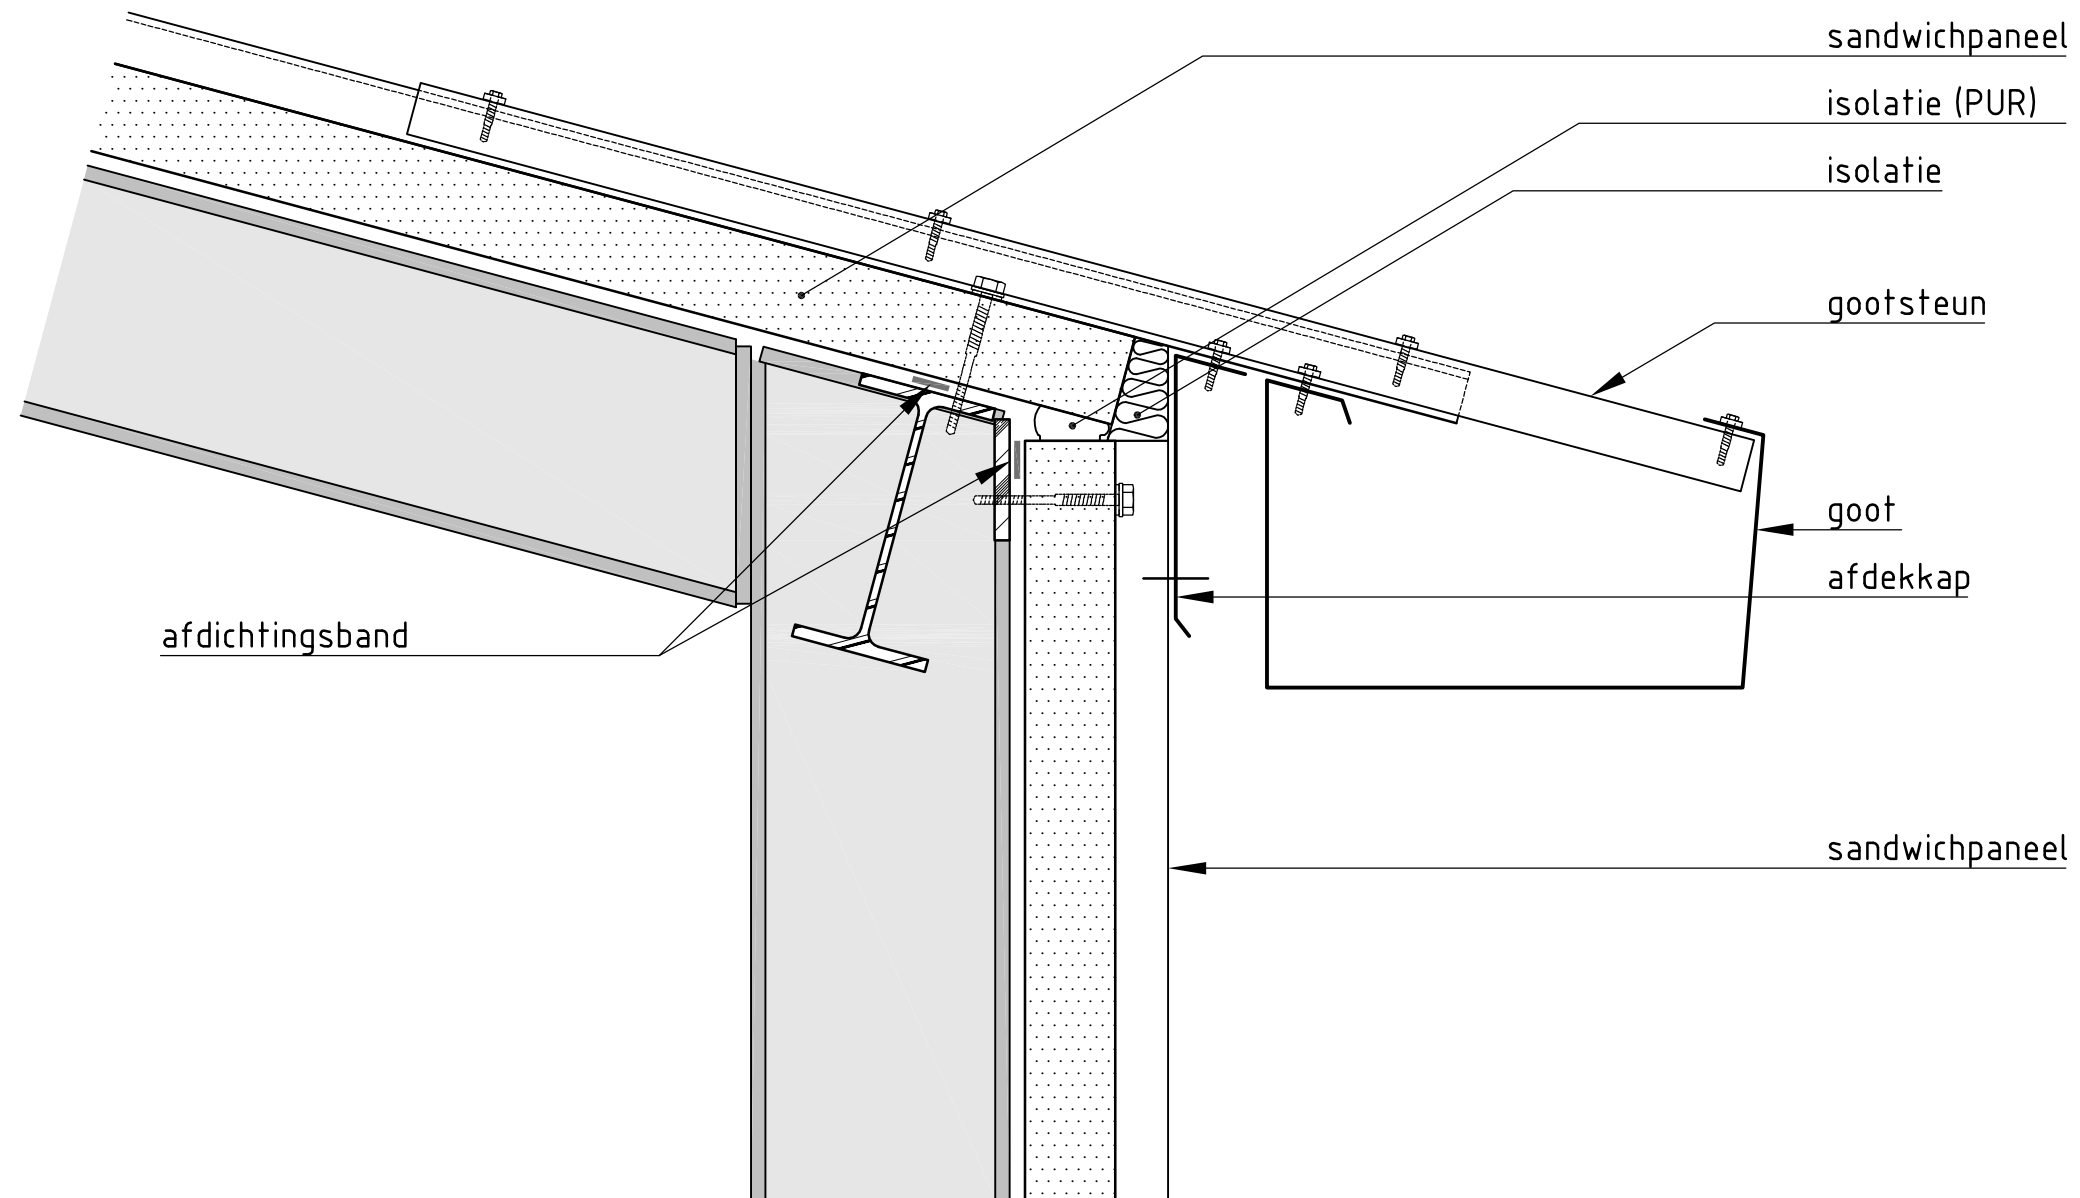

sandwichpanelen dak/gevel:
gootdetail

ONDERWERP
sandwichpanelen dak/gevel:
gootdetail

CAD

SCHAAL ORIG.
1:5

WIJZ.
M.F.

TEK.NR.
Cxxxxx

BLAD NR.
0013